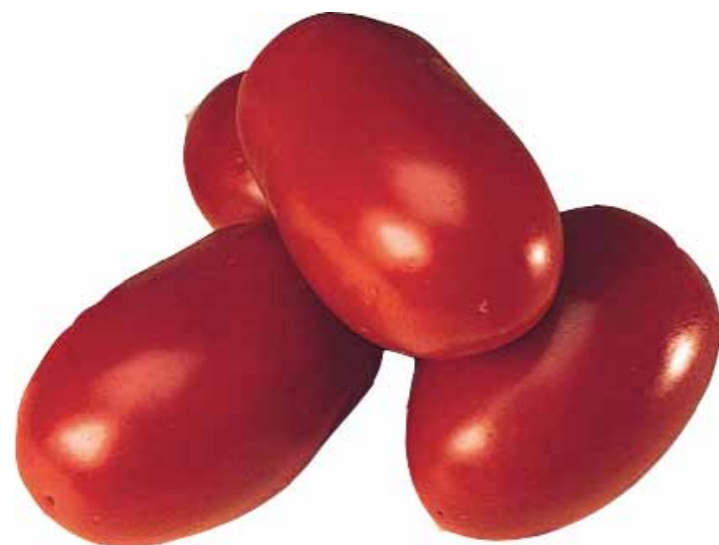

Tomate Saladette determinado

• Paisano

- Fruta Mediana-Grande
- Excelentes rendimientos bajo un amplio rango de temperaturas
- Excelente resistencia a enfermedades en general

Paisano desarrolla una planta grande que proporciona cobertura muy buena a la fruta. Esta variedad Saladette tiene un excelente conjunto de frutas de piel suave que son uniformes en tamaño y forma. Paisano es el más adecuado en cuanto a altos rendimientos, se adapta ampliamente y produce unos frutos muy elegantes en diversas condiciones climatológicas.

pequeñas semillas GRANDES CULTIVOS

Tomate Saladette determinado

- Muy productivo y uniforme
- Color rojo

SAKATA®

CRECER está en nuestra **naturaleza**

Garantía
Sakata Seed de Guatemala, S.A. así como Sakata Seed América, Inc. ponen la mayor atención posible en la producción, cosecha, almacenamiento y envío de la semilla; por ello Sakata Seed de Guatemala, S.A. garantiza que el contenido del empaque corresponde fielmente a lo que aparece y describe en la etiqueta del mismo, de acuerdo con las normas nacionales aplicables. La información proporcionada en nuestros catálogos y folletos es lo más apegada posible a la información obtenida por Sakata, pero no garantizamos de forma implícita o explícita, su comportamiento, por no poder dar seguimiento al manejo del cultivo. Cuando se demuestre que cualquier semilla no cumple con lo referido en la etiqueta en cuanto a pureza, germinación, o cualquier otro factor, se deja a opción de Sakata Seed de Guatemala, S.A. resolver si se repone sin cargo dicha semilla o se regresa el importe que se pagó por ella.