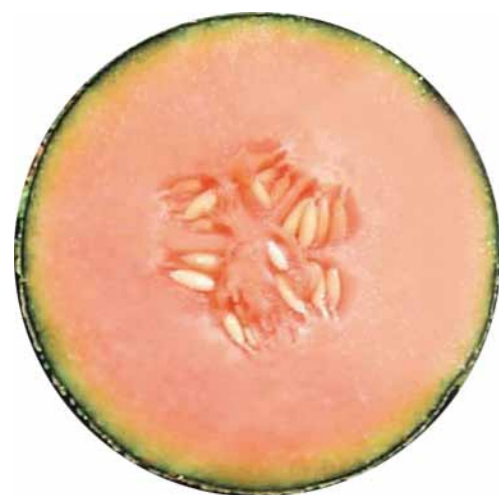

# Melón Cantaloupe

## Don Luis

- Excelente firmeza
- Red completa y uniforme
- Ideal para mercados de exportación europeos

Variedad de melón tipo Cantaloupe de maduración media que dispone de una cavidad firme y cerrada de color naranja oscuro carne. Don Luis se desempeña bien en Costa Rica, Honduras y posee el tamaño ideal para los mercados de exportación europeos. Esta variedad se caracteriza por un buen conjunto de frutas de tamaño uniforme, y fuertes y vigorosas guías.

# pequeñas semillas GRANDES CULTIVOS

## Melón Cantaloupe

- Color naranja oscuro
- Pulpa rígida.